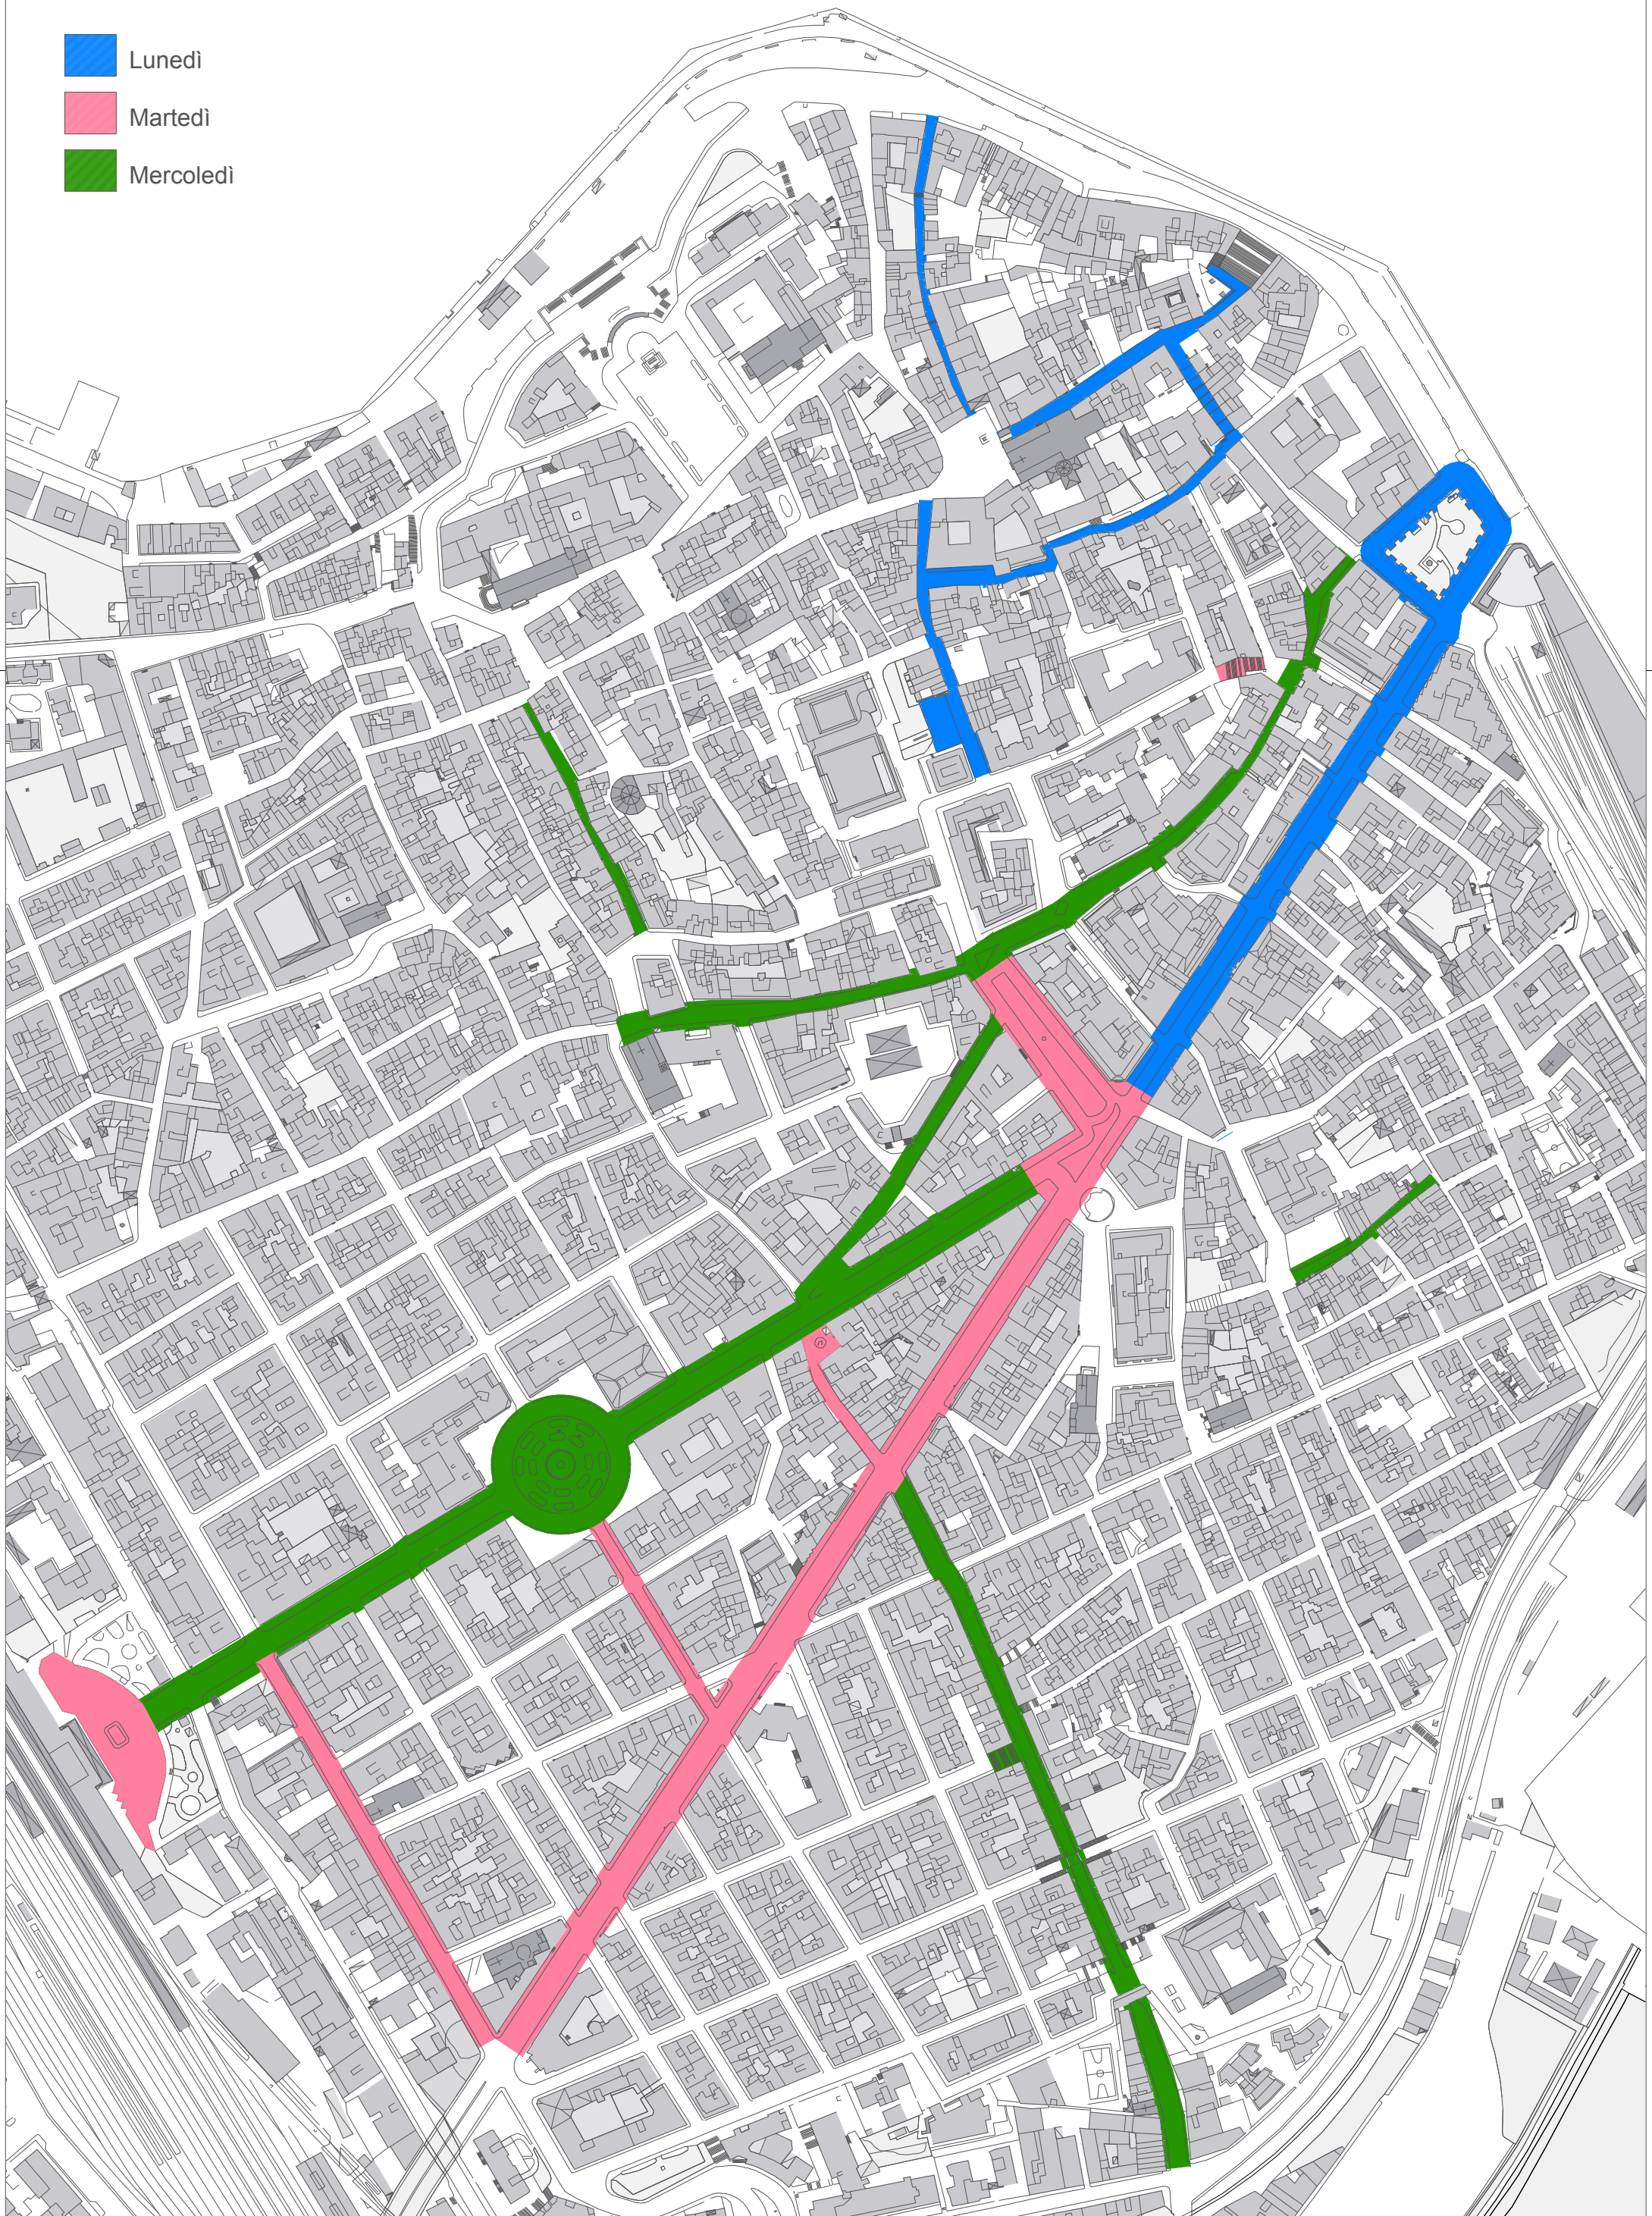

-  Lunedì
-  Martedì
-  Mercoledì

Comune di Brindisi
Settore Ambiente e Igiene Urbana
Servizio di Igiene Urbana

Programma lavaggio notturno del basolato
Lunedì - Martedì - Mercoledì

ECOTECNICA
LA PROFESSIONALITÀ AL SERVIZIO DELL'AMBIENTE